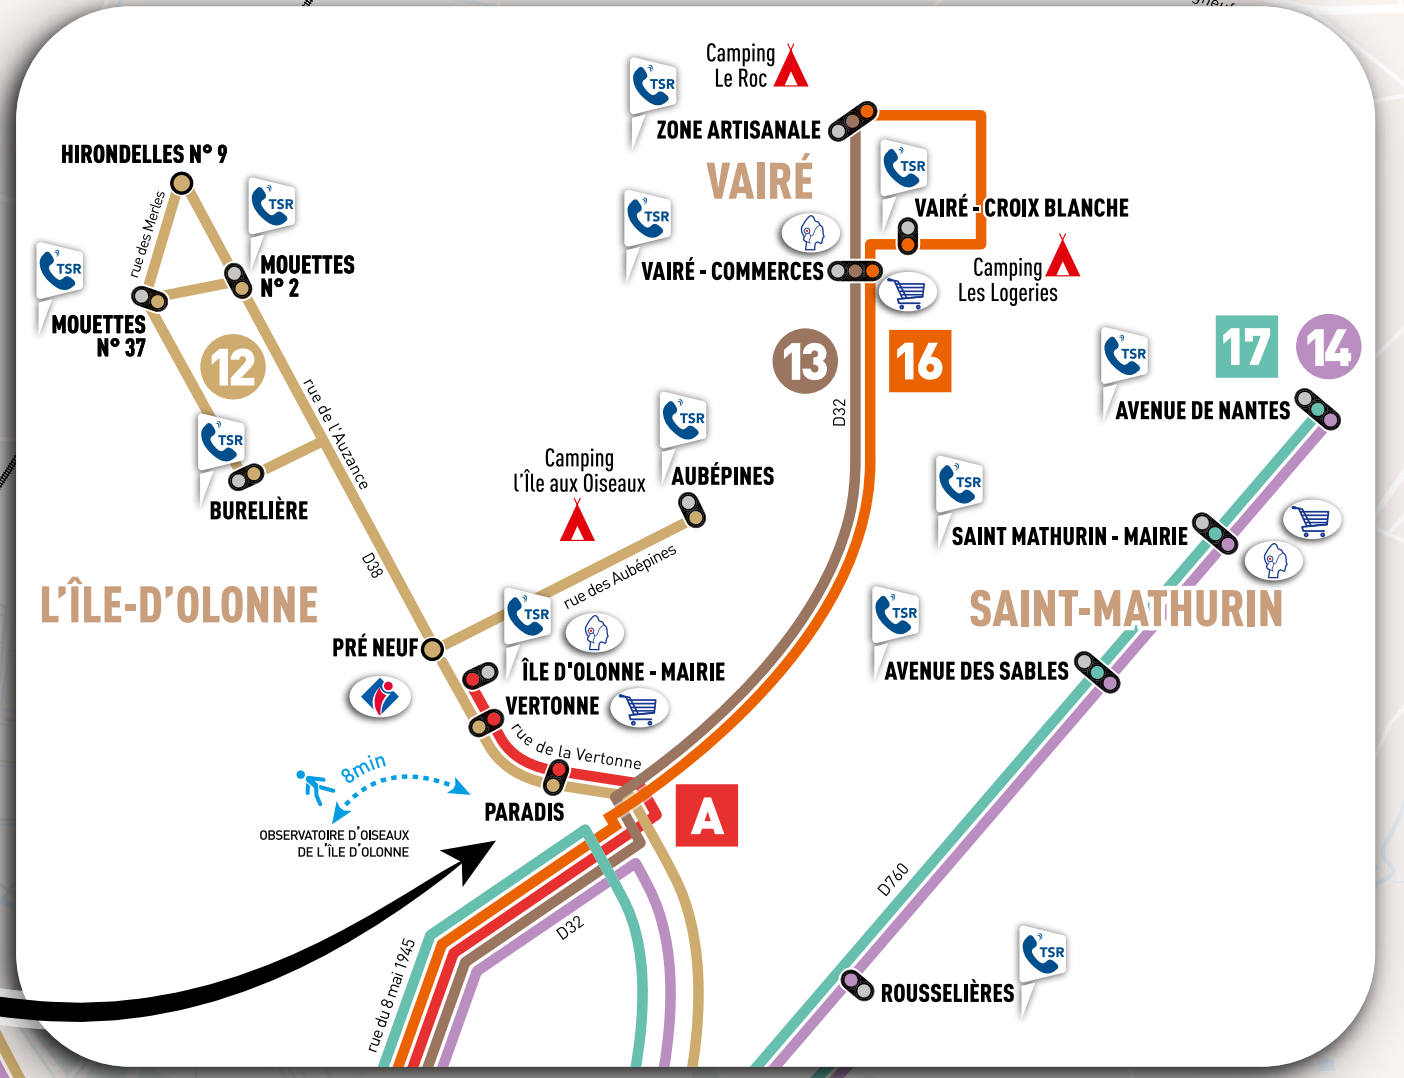

Plan HIVER du Réseau

les Sables d'Olonne...
AGGLOMÉRATION

●●● Isoaggllo.fr

TSR - Transport Sur Réserve	
	Arrêts TSR Tout Public et TSR Scolaires. (Arrêts TSR Adultes - ensemble des arrêts de bus sigilés au service.)
Lignes Permanentes	
A	L'Île d'Olonne ↔ Les Sables Centre
B	Pôle Santé ↔ Les Sables Centre ↔ La Chaine
C	Pôle Santé ↔ La Promenade ↔ Les Sables Centre
D	Océanes ↔ Les Sables Centre
E	Vaire ↔ Havre d'Olonne
16	Saint Mathurin ↔ Havre d'Olonne
17	Sainte Foy ↔ Yllium
Lignes Scolaires - Lignes de Maillage	
6	Domaine Grands Rochers ↔ Les Sables Centre
7	Olonne-sur-Mer ↔ Plage Tanchet
8	Domaine Grands Rochers ↔ Les Sables Centre
9	Saponaire ↔ Les Sables Centre
10	Yllium ↔ Les Sables Centre
12	L'Île d'Olonne ↔ Les Sables Centre
13	Vaire ↔ Les Sables Centre
14	Saint Mathurin ↔ Les Sables Centre
15	Sainte Foy ↔ Les Sables Centre
Légendes	
	Arrêts Communs
	Arrêts
	Bureau d'Information Touristique
	Collège et Lycée
	Marché
	Centre Commercial Alimentation
	Mairie, Mairies Annexes
	Parking Camping-Car
	Parking Relais vers Lignes de Bus
	Parking Covotage
	Navettes Maritimes, toutes les infos : www.pasagadesau-150.com
	Tickets : à bord ou en points de vente.

les Sables d'Olonne
... MOBILITÉS

25 rue Nicot
85100 Les Sables d'Olonne
02 51 32 95 95

ZOOM CENTRE VILLE
LES SABLES D'OLONNE

02 51 96 85 85