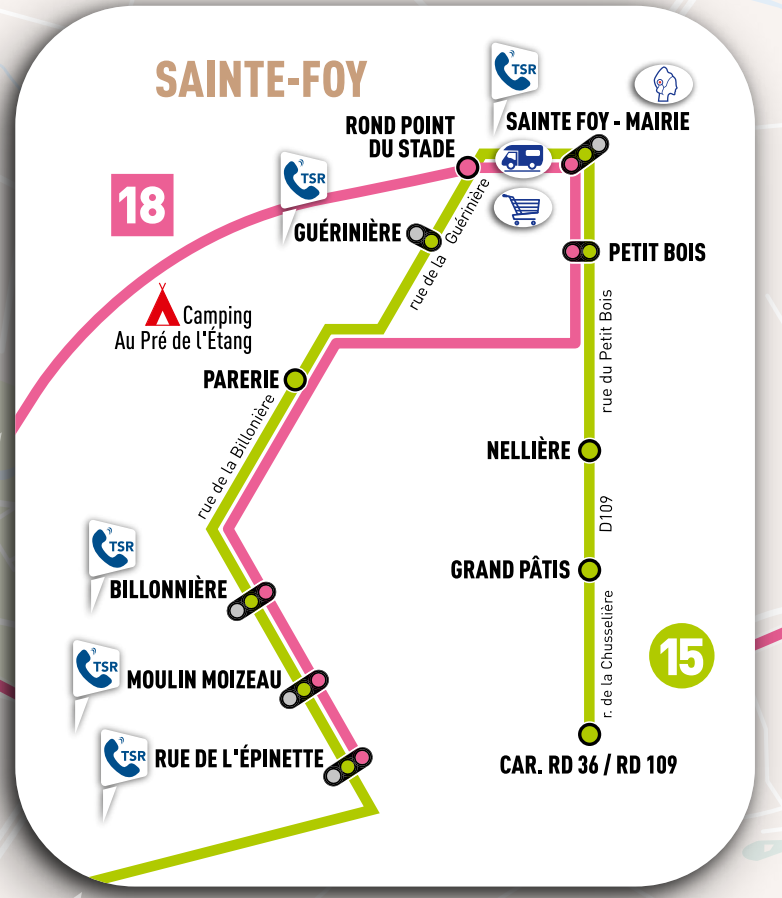

Plan HIVER du Réseau

les Sables d'Olonne...
AGGLOMÉRATION

●●● Isoaggllo.fr

TSR - Transport Sur Réserve	
	Arrêts TSR Tout Public et TSR Scolaires. (Arrêts TSR Adultes - ensemble des arrêts de bus sigilés au service.)
Lignes Permanentes	
A	L'Île d'Olonne ↔ Les Sables Centre
B	Pôle Santé ↔ Les Sables Centre ↔ La Chaine
C	Pôle Santé ↔ La Promenade ↔ Les Sables Centre
D	Océanes ↔ Les Sables Centre
E	Vaire ↔ Havre d'Olonne
16	Saint Mathurin ↔ Havre d'Olonne
17	Sainte Foy ↔ Yllium
Lignes Scolaires - Lignes de Maillage	
6	Domaine Grands Rochers ↔ Les Sables Centre
7	Olonne-sur-Mer ↔ Plage Tanchet
8	Domaine Grands Rochers ↔ Les Sables Centre
9	Saponaire ↔ Les Sables Centre
10	Yllium ↔ Les Sables Centre
12	L'Île d'Olonne ↔ Les Sables Centre
13	Vaire ↔ Les Sables Centre
14	Saint Mathurin ↔ Les Sables Centre
15	Sainte Foy ↔ Les Sables Centre
Légendes	
	Arrêts Communs
	Arrêts
	Bureau d'Information Touristique
	Collège et Lycée
	Marché
	Centre Commercial Alimentation
	Mairie, Mairies Annexes
	Parking Camping-Car
	Parking Relais vers Lignes de Bus
	Parking Covotage
	Navettes Maritimes, toutes les infos : www.pasagadesau-150.com
	Tickets : à bord ou en points de vente.

les Sables d'Olonne
... MOBILITÉS

25 rue Nicot
85100 Les Sables d'Olonne
02 51 32 95 95

ZOOM CENTRE VILLE
LES SABLES D'OLONNE

02 51 96 85 85